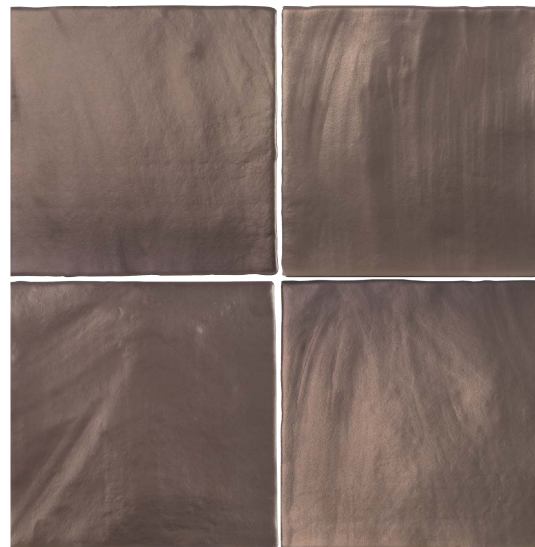

Copper

5.9"x5.9" Matt
188526