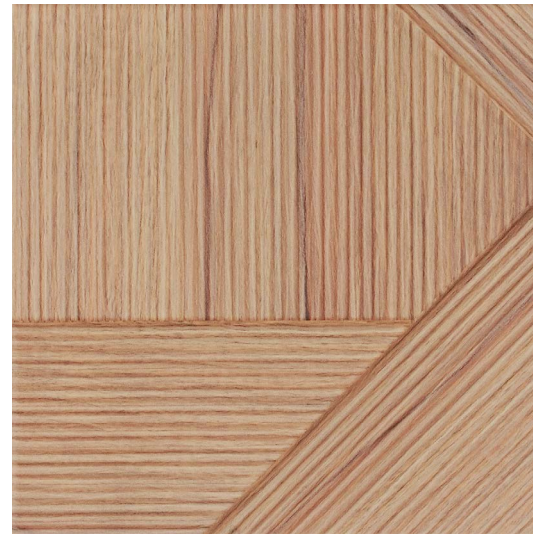

9.8"x9.8"
187546