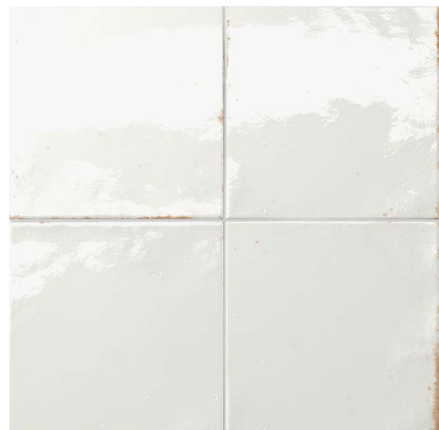

# Agadir

Glazed Porcelain

**2.8"x11"** **5.8"x5.8"**  
7x28 cm 14.7x14.7 cm

**Niebla**

**2.8"x11"**  
188546

**5.8"x5.8"**  
188574

**Piedra**

**2.8"x11"**  
188547