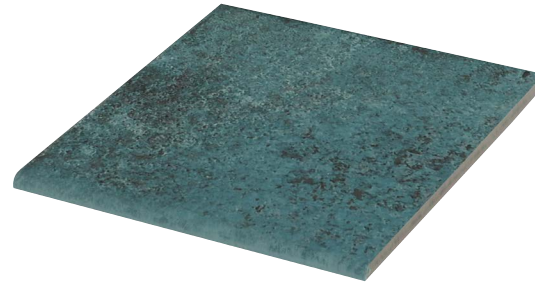

# Tahiti

Glazed Porcelain

9mm

**5.8"x5.8"**

15x15 cm

**Emerald**

**5.8"x5.8" Bullnose**  
188828

**Turquoise**