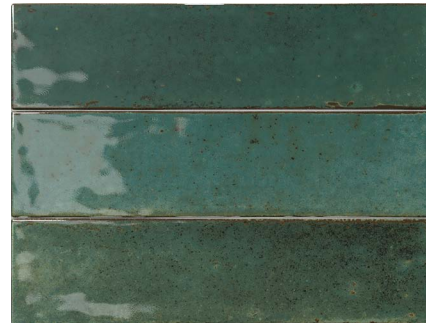

2.8"x11"
188570