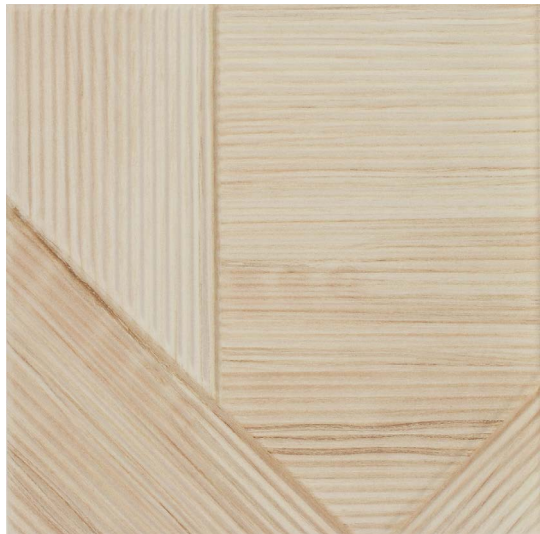

# Stripes

Ceramic Wall

**9.8"x9.8"**  
25x25 cm

**Glacier Mix**

**9.8"x9.8"**  
187558

**Mercury Mix**

**9.8"x9.8"**  
187559

**Bamboo Mix**