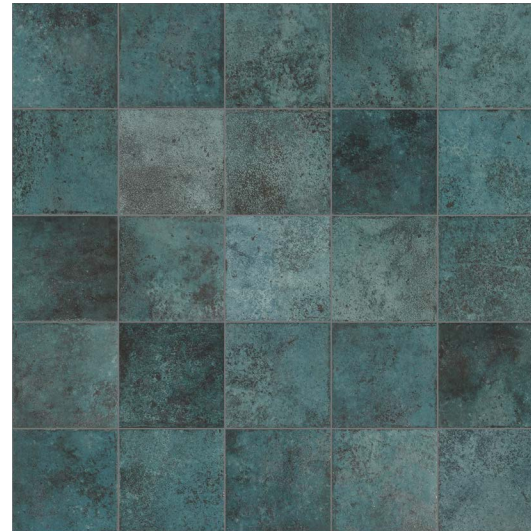

Turquoise

5.8"x5.8" Matte Antislip
188825